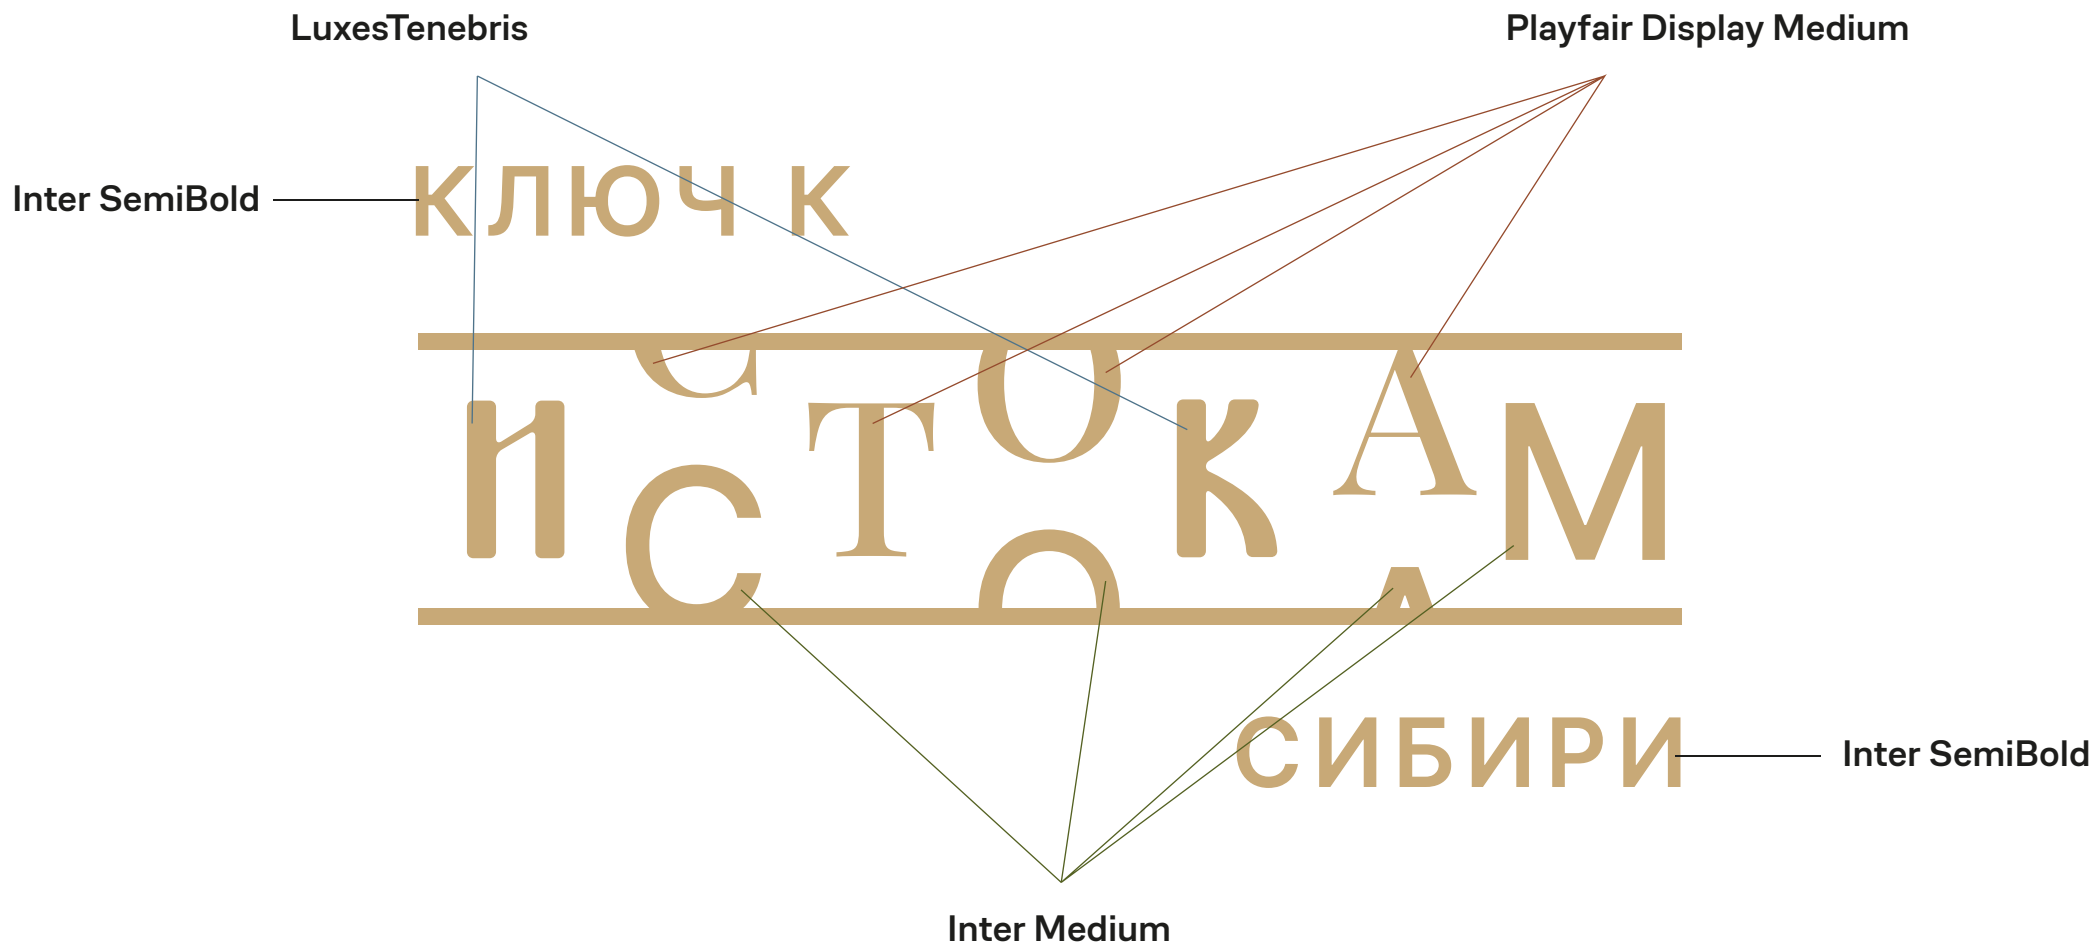

Бесплатные шрифт для
коммуникационных сообщений

LuxesTenebris, Playfair Display Medium, Inter Medium - данные
шрифты являются, бесплатными.
Вы можете использовать их в своих продуктах и проектах - печатных или
цифровых, коммерческих или иных.

Информация с сайта [fonts.google.com](https://www.behance.net/sergeyshishin)
<https://www.behance.net/sergeyshishin>